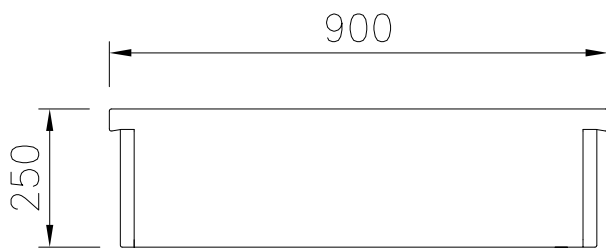

Kort specifikation

Pos.

Stängd enhet, 900 mm bred, konstruerad enligt DIN 18860-2 med 20 mm droppkant. Tillverkad i en robust ramkonstruktion. Arbetsyta i 2 mm 1.4301 (AISI 304). Släta arbetsytor som är enkla att rengöra. THERMODUL-Anslutningssystem ger arbetsytor med minimala skarvar som gör att fett och smuts inte kan tränga ner mellan enheterna.

Övriga Tillbehör

- Kopplingsräls, TL90 PNC 912502
- Kopplingsräls, höger, mellan THL och Pro Thrmetic PNC 912975
- Kopplingsräls, vänster, mellan THL och Pro Thrmetic PNC 912976
- Sido-kopplingsräls för slätsittande vänster sidopanel, TL90 PNC 913111
- Sido-kopplingsräls för slätsittande höger sidopanel, TL90 PNC 913112
- Sido-kopplingsräls (12mm) för TL 90, vänster PNC 913202
- Sido-kopplingsräls (12mm) för TL 90, höger PNC 913203
- Profil, D900, TL Övrig Maskin PNC 913232
- Sido-kopplingsräls (12mm) för TL 90, vänster, rygg-mot-rygg PNC 913251
- Sido-kopplingsräls (12mm) för TL 90, höger, rygg-mot-rygg PNC 913252
- Kit, Thermaline 90 PNC 913255
- Kit, Thermaline 90 PNC 913256

Viktig information

Yttermått, bredd	
589166 (MCNABA1000)	900 mm
Yttermått, djup	900 mm
Yttermått, höjd	250 mm
Nettovikt:	32 kg

Front

Sida

Topp